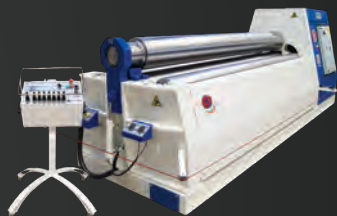

Cortadora láser
PS3015 Fiber

SU SOLUCIÓN COMPLETA

LÁSER

PLASMA

CHORRO DE AGUA

DOBLADORAS

CIZALLAS

SIERRAS

LASER & SYSTEMS

CORTADORAS
PLASMA

LOYALMAK
METAL MACHINES FABRICATION

CORTADORAS POR
CHORRO DE AGUA

Waterjet

ROLADORAS
DE PLACA Y DE PERFILES

SIERRAS
CINTA

HYDMECH